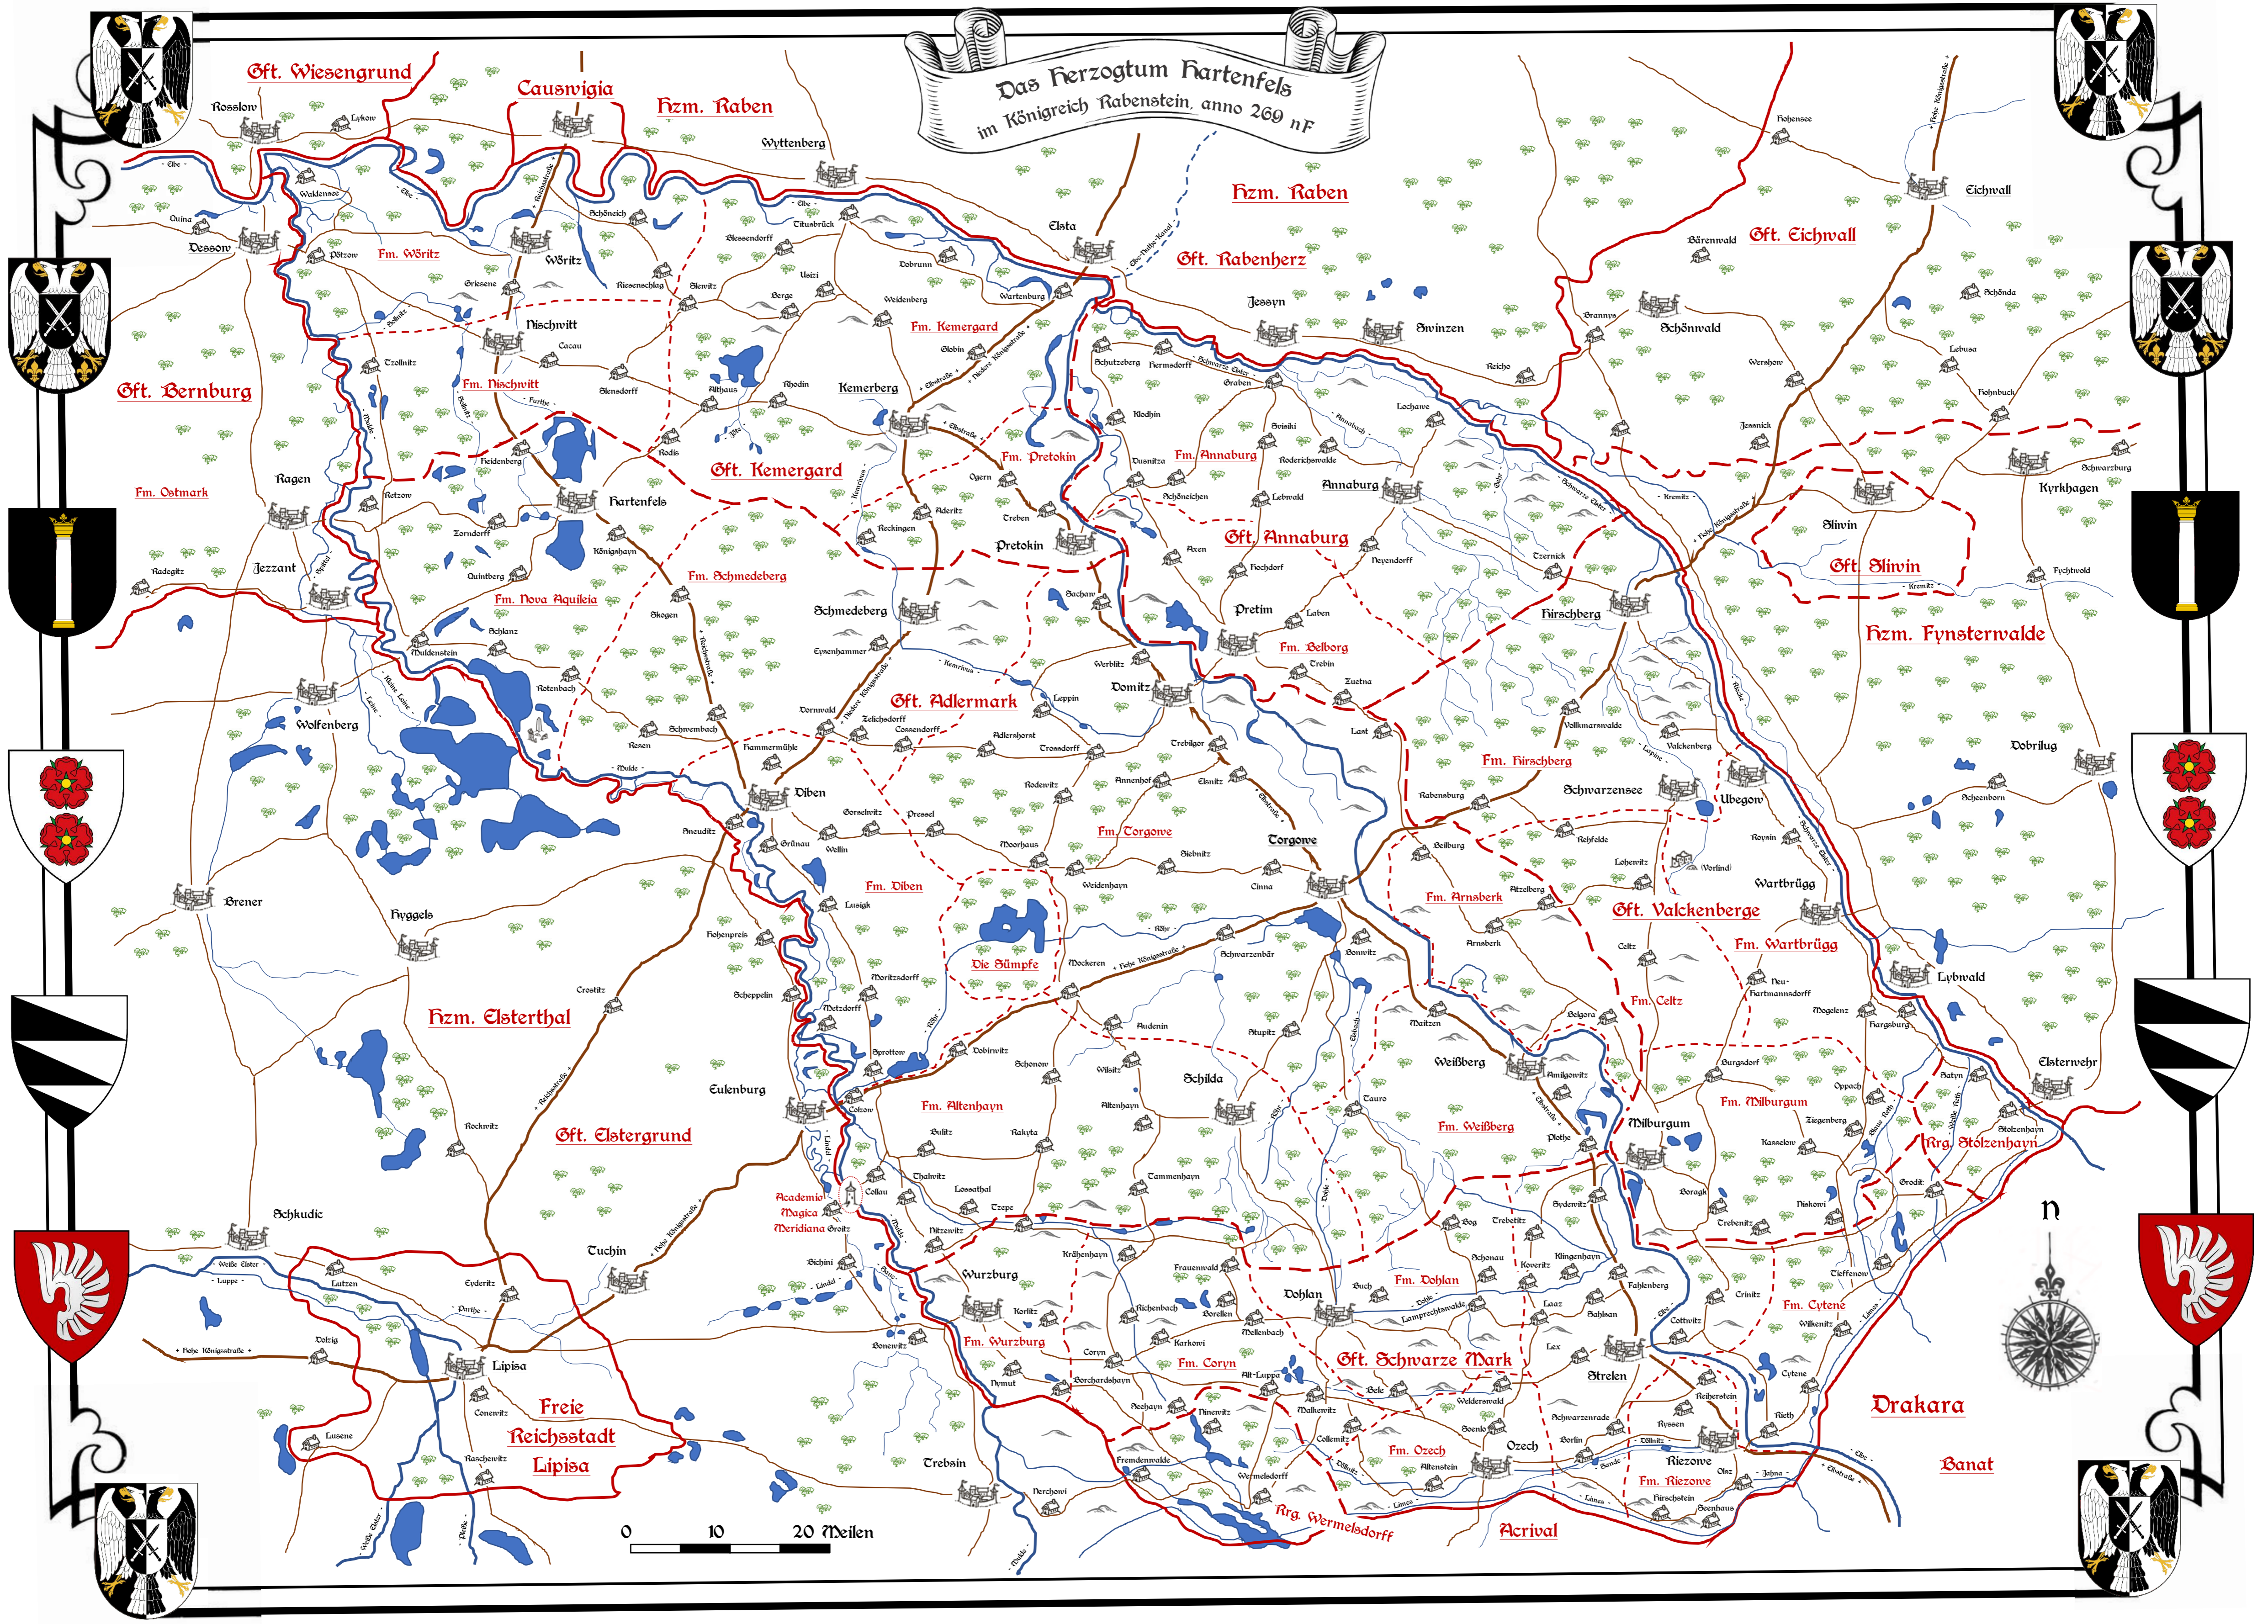

Das Herzogtum Hartenfels
im Königreich Rabenstein, anno 269 nF

0 10 20 Meilen